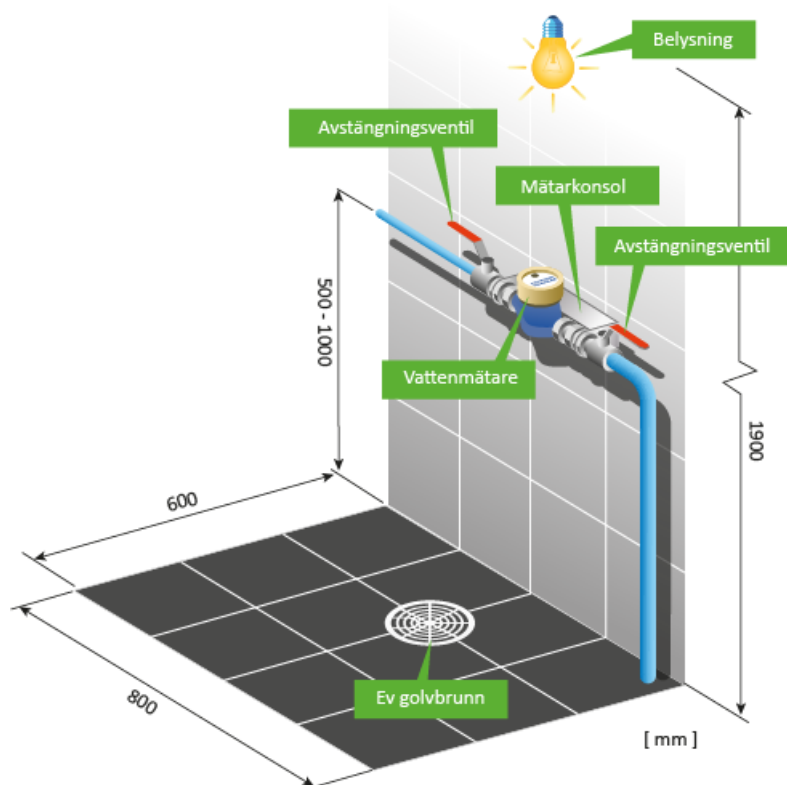

## Att montera en vattenmätare

Monteringen av vattenmätaren ska göras av Roslagsvattens servicetekniker. Måtten i skissen anges i mm.

[Hämta webbsidan som PDF \(för utskrift\) \[1\]](#)

Med reservation för förändringar

<https://roslagsvatten.se/vallentuna/att-montera-en-vattenmatare/899>

Länkar

[1] <https://roslagsvatten.se/printpdf/899>